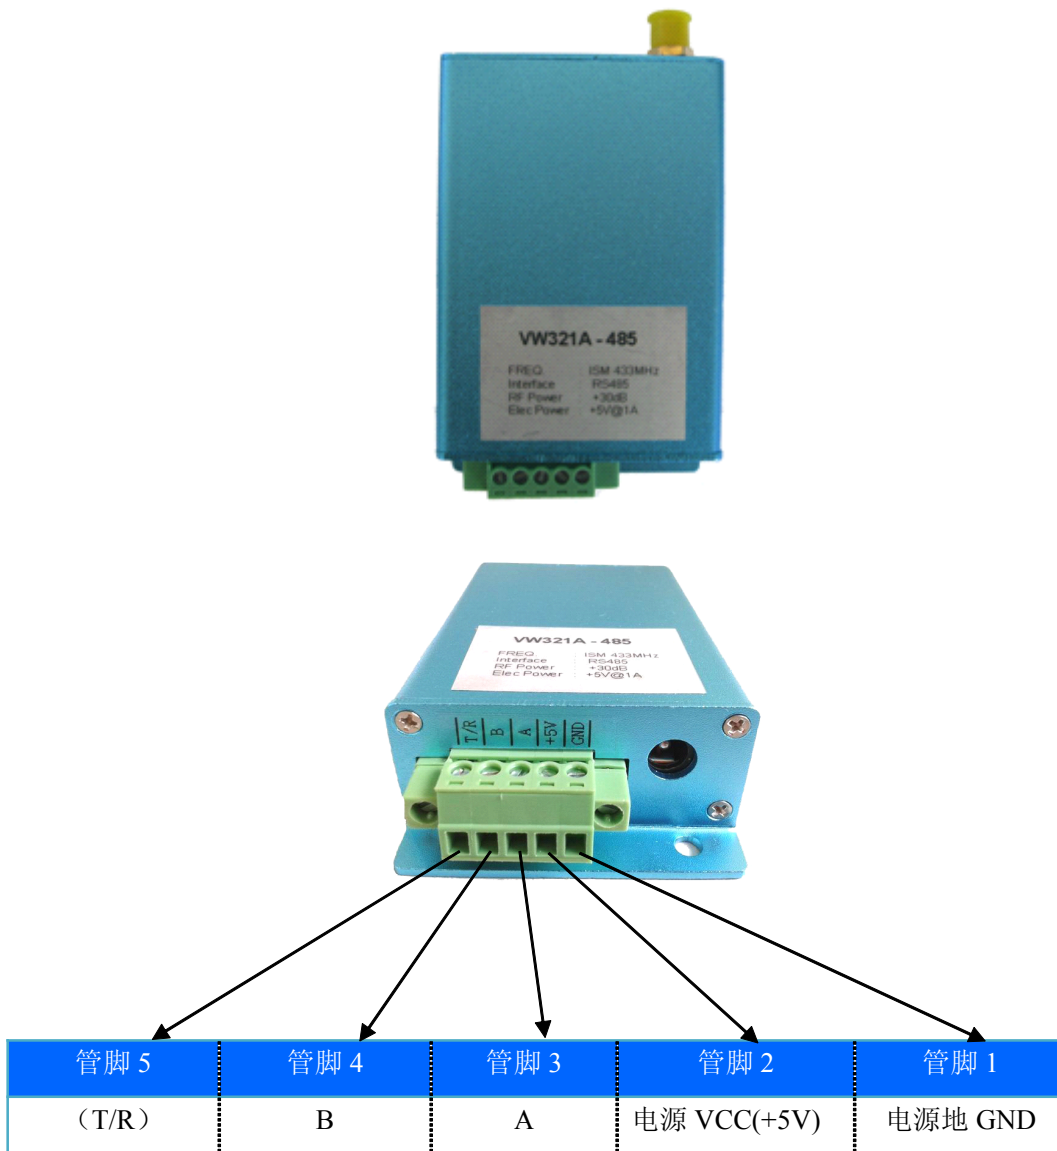

## VW321A-485 接口管脚信号排列示意图

RS485 接口

示意图 3

## VW321A-232C 接口管脚信号排列示意图

RS232 接口